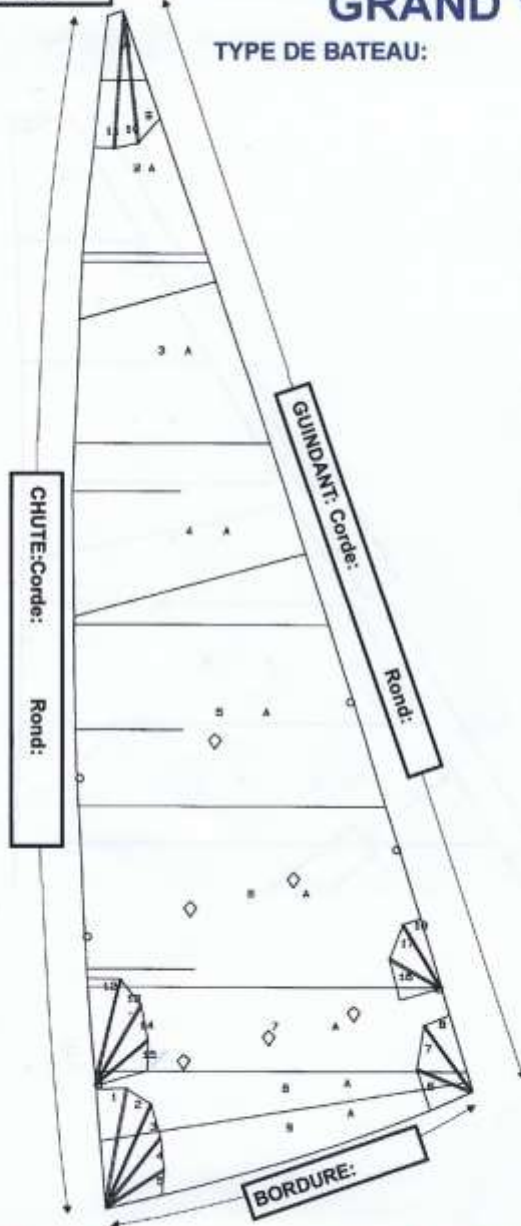

TETIERE:

GRAND VOILE

TYPE DE BATEAU:

STD:

Full Batten:

Enrouleur: Mât ou bôme

Valeur Recouvrement Coutures:

Tissus:

Type:

Largeur:

Lattes:

Nombre:

Longueurs:

RIS:

Nombre:

Positions: